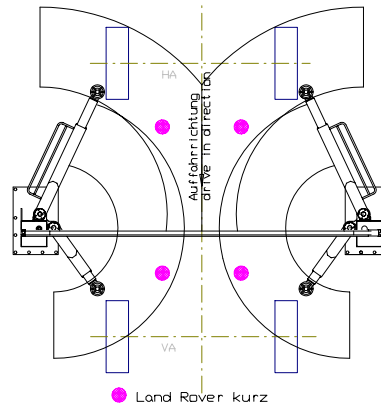

- Landrover Defender 110 300TDI
- Landcruiser 90 3.0 TDI
- LS400
- Landcruiser 100 3.0 TDI

- ⊕ Jeep Wrangler
- Grand Cherokee

Mass- und Konstruktionsänderungen vorbehalten!
Subject to alterations!

Alle Masse in Millimeter
all measures in millimeter

2.40 SL Tragfähigkeit: max. 4000 kg	
19.04.12 // M.G.	7280_NB

Nussbaum
www.nussbaum-lifts.de