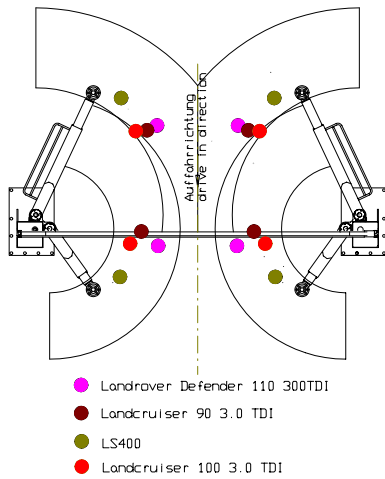

● BMW X5

● Land Rover kurz

● Land Rover lang

- Landrover Defender 110 300TDI
- Landcruiser 90 3.0 TDI
- LS400
- Landcruiser 100 3.0 TDI

Audi 07

- ⊕ Jeep Wrangler
- Grand Cherokee

Mass- und Konstruktionsänderungen vorbehalten!
Subject to alterations!

Alle Masse in Millimeter
all measures in millimeter

| | |
|--|----------------|
| <p>2.40 SL Tragfähigkeit: max. 4000 kg</p> | |
| <p>19.04.12 // M.G.</p> | <p>7280_NB</p> |

Nussbaum
www.nussbaum-lifts.de