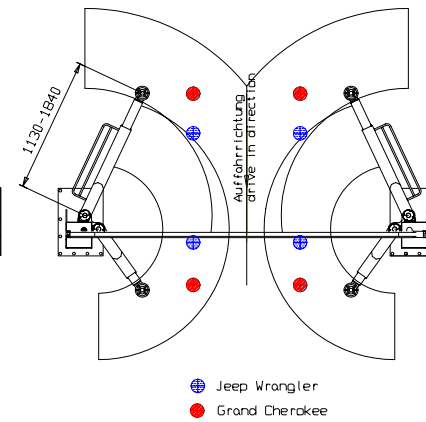

● BMW X5

● Land Rover kurz

● Land Rover lang

- Landrover Defender 110 300TDI
- Landcruiser 90 3.0 TDI
- LS400
- Landcruiser 100 3.0 TDI

Audi 07

- ⊕ Jeep Wrangler
- Grand Cherokee

Mass- und Konstruktionsänderungen vorbehalten!
Subject to alterations!

Alle Masse in Millimeter
all measures in millimeter

| | |
|--|----------------|
| <p>2.40 SL Tragfähigkeit: max. 4000 kg</p> | |
| <p>19.04.12 // M.G.</p> | <p>7280_NB</p> |

Nussbaum
www.nussbaum-lifts.de