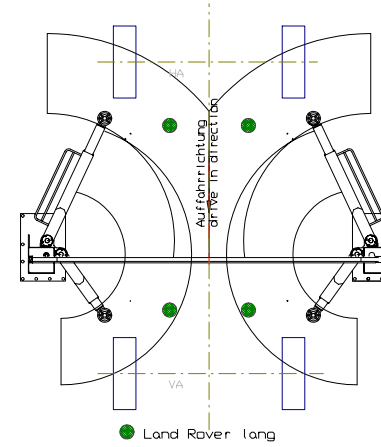

● Land Rover lang