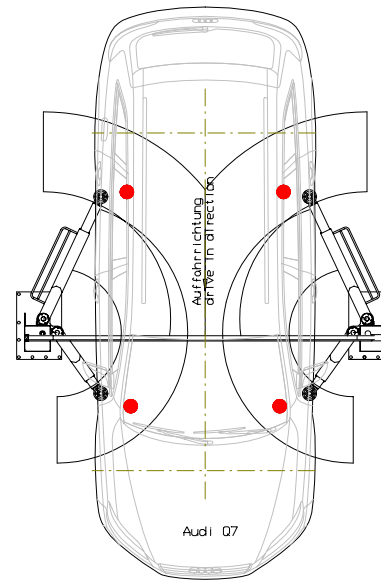

● Land Rover kurz

Audi 07