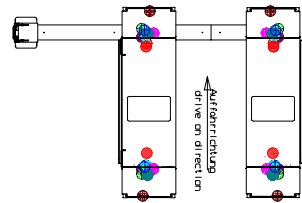

JUMBO NT 3500 Länge 2160mm Überflur

- AUDI**
- AB lang
  - AUDI 07
  - AUDI RB
  - A2
  - AUDI Q5
  - A3 2004>
  - AUDI A5
  - Audi TT

**Mercedes**

- G-Modell
- B-Klasse
- M-Klasse
- SLK
- E-Klasse
- R-Klasse
- CLK
- Vito
- S-Klasse lang