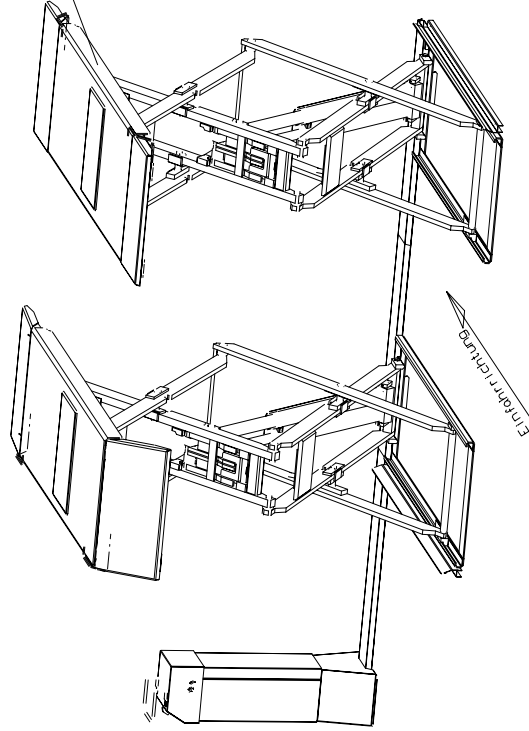

* BMW Version 922mm

Bodenblech
030JL05603

Kantur
Aufnahmeplatte

JUMBO NT 3t gültig ab 03/2006
JUMBO NT 3.2t gültig ab 07/2014
JUMBO NT 3.5t gültig ab 05/2011

Masse ohne Toleranzangaben		Masse Tab: Merkstoff / Holzzeug		Gewicht: kg	
Bearb. 11.05.07		Name		B e n e n n u n g	
M.G.		M.G.		JUMBO NT 3t/3.2t/3.5t	
Norm		Norm		Blatt	
-		-		6528-EINBAU	
-		-		Ersatz fuer:	
-		-		Ersatz durch:	
-		-		von	
-		-		-	

TUSSTBAU