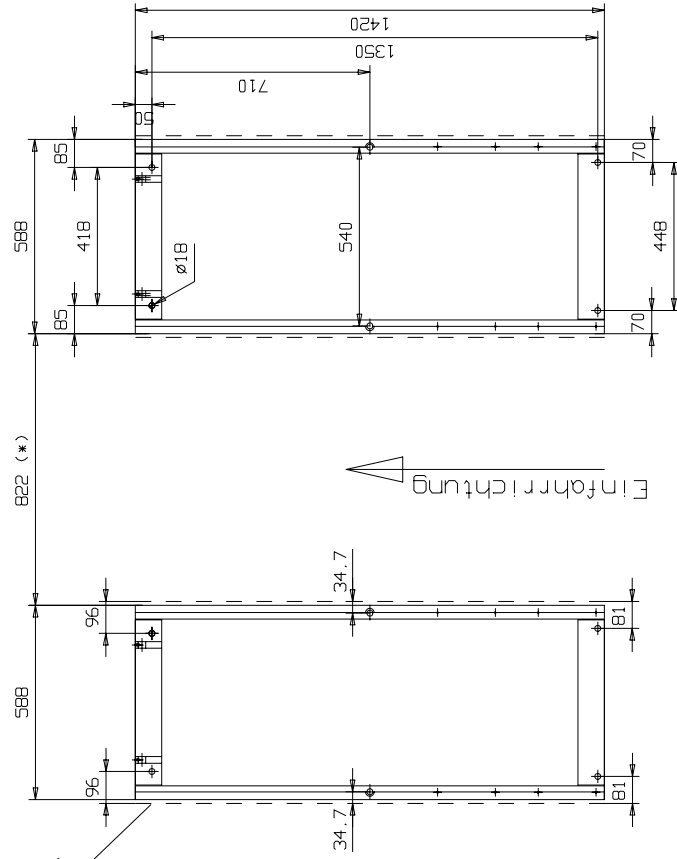

* BMW Version 922mm

Bodenblech
030JL05603

Kantur
Aufnahmeplatte

JUMBO NT 3t gültig ab 03/2006
JUMBO NT 3.2t gültig ab 07/2014
JUMBO NT 3.5t gültig ab 05/2011

Masse ohne Toleranzangaben		Masse Tab: Merkstoff / Holzzeug		Gewicht: kg	
Bearb. 11.05.07		Name		B e n e n n u n g	
M.G.		M.G.		JUMBO NT 3t/3.2t/3.5t	
Norm		Norm		Blatt	
-		-		6528-EINBAU	
-		-		Ersatz fuer:	
-		-		Ersatz durch:	
-		-		von	
-		-		-	