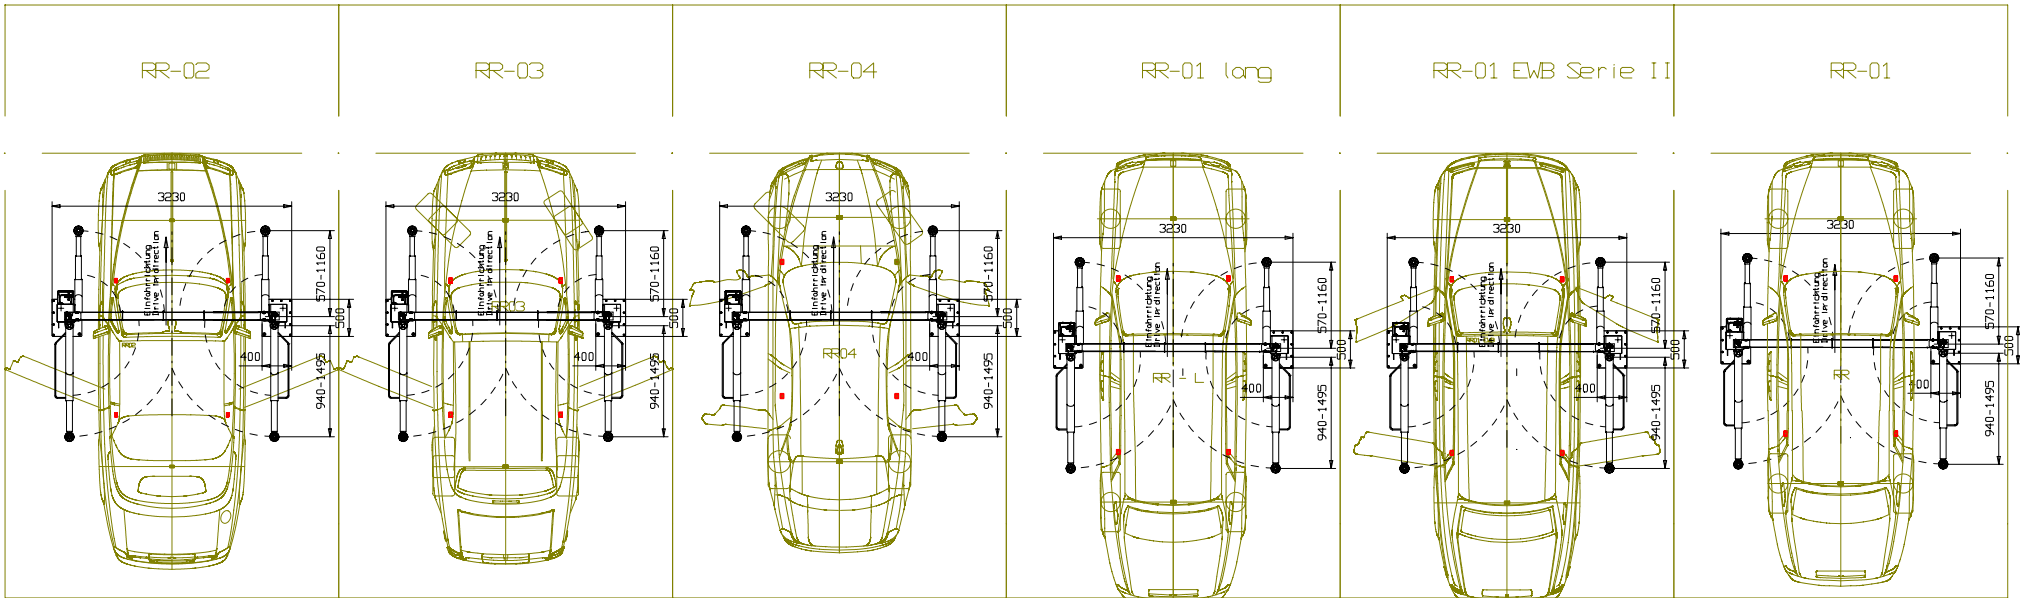

Rolls Royce

HL 2.35 NT DT
 verschiedene Rolls Royce

05.08.15//M.G. 7629-1_NB